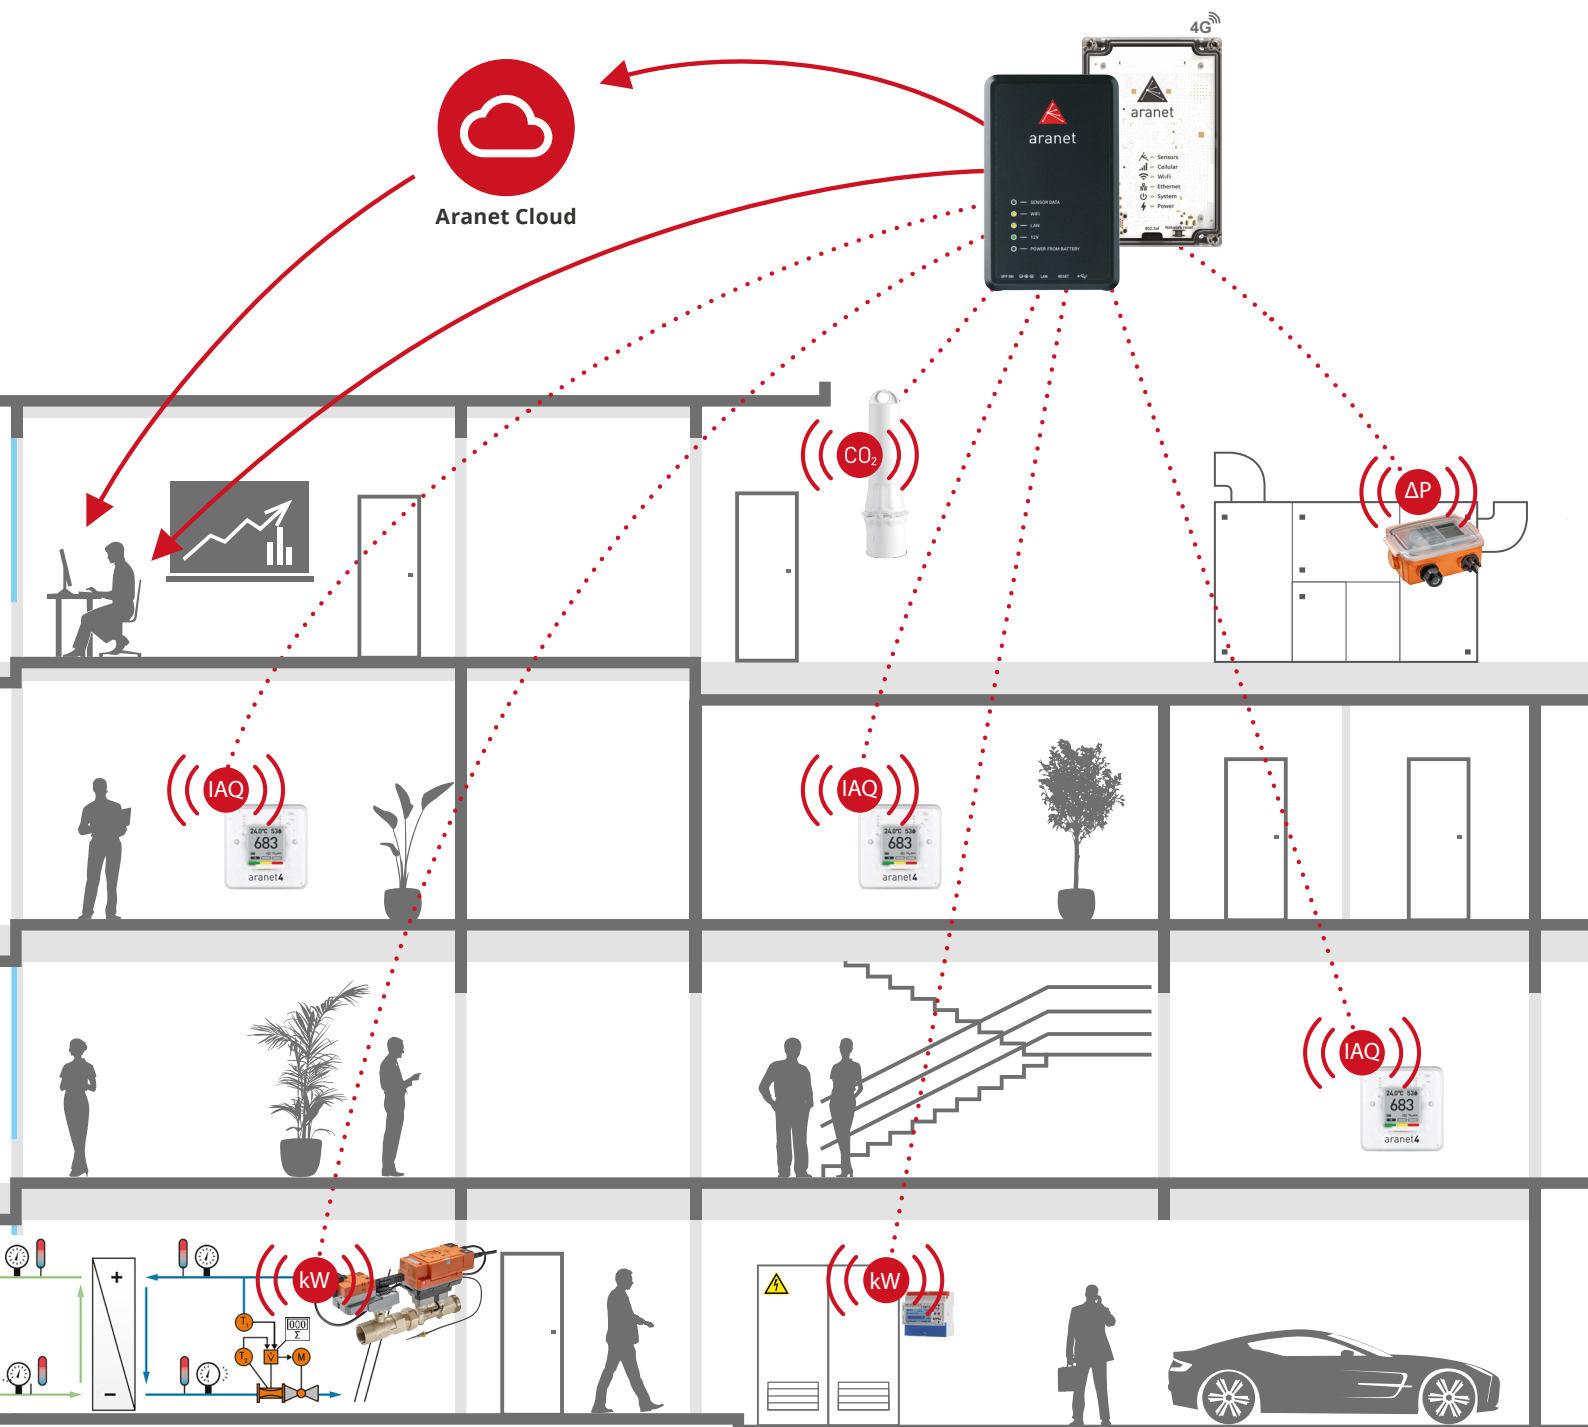

Local partner
on IoT & HVAC

BELIMO[®]

Listino Prezzi e noleggio

Valido dal 01 Agosto 2023

Wireless
Modulare
Espandibile

- nessuna necessità di installare cavi
- diversi dispositivi disponibili
- da un singolo ambiente all'intero edificio