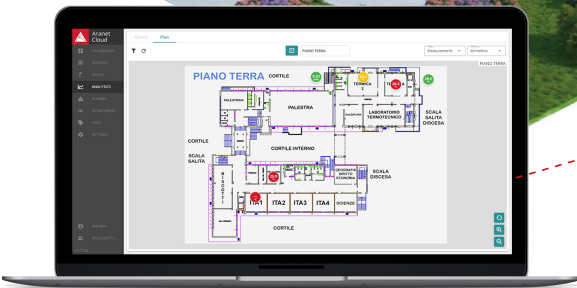

## Aranet4 PRO

Un multi sensore wireless indipendente con display e-ink a basso consumo. Monitora CO2, temperatura, umidità relativa, pressione atmosferica e utilizza un indicatore a semaforo e un buzzer per avvertirti quando migliorare la qualità dell'aria. Può collegarsi via bluetooth a smartphone o tablet con *Aranet Home App* gratuita che ne registra i dati degli ultimi 90 giorni\*.

# ...a diversi ambienti...

Software di analisi dati integrato

## Aranet PRO base station

Raccoglie via wireless le letture di fino a 100 dispositivi (Aranet4 Pro o altri sensori) e grazie al webserver con software di analisi integrato consente una gestione delle letture, registrando i dati di diversi anni. Può collegarsi al BMS dell'edificio tramite Modbus o BACnet e connettersi in rete via wi-fi o 4G per comunicare con l'Aranet Cloud.

Aranet Cloud con dashboards personalizzabili, inserimento floor maps e possibilità di raggruppare i dati di più base stations