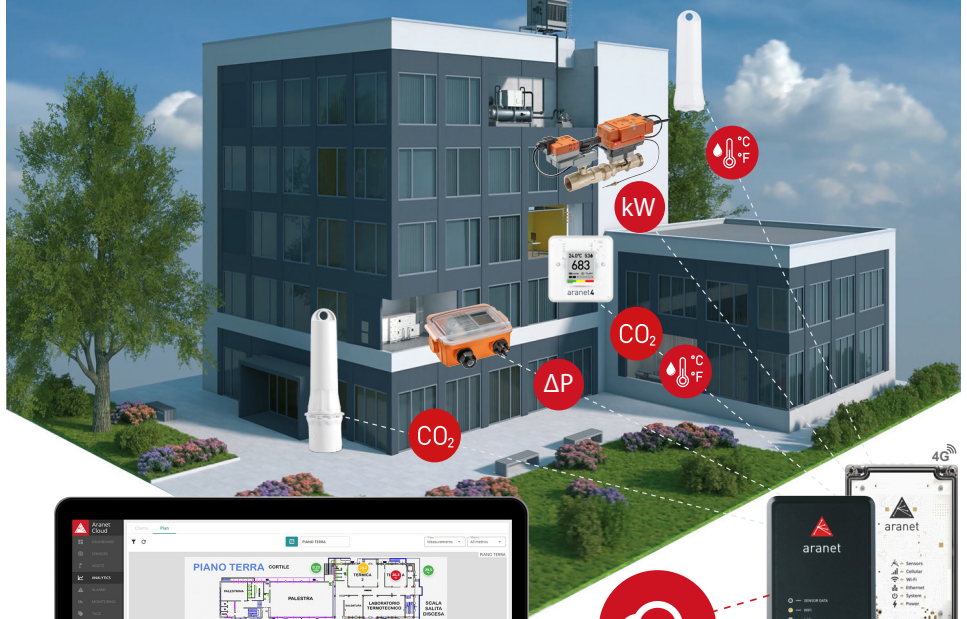

# Rendi visibile l'invisibile

Monitorare l'Indoor Air Quality, l'Energia e l'impianto HVAC significa rendere visibili i valori che possono indicarci ogni giorno quanto siano sani, sostenibili e funzionali gli ambienti condivisi quali uffici, negozi, scuole, palestre, ristoranti...

## Aranet4 PRO

Un multi sensore wireless indipendente con display e-ink a basso consumo. Monitora CO2, temperatura, umidità relativa, pressione atmosferica e utilizza un indicatore a semaforo e un buzzer per avvertirti quando migliorare la qualità dell'aria. Può collegarsi via bluetooth a smartphone o tablet con *Aranet Home App* gratuita che ne registra i dati degli ultimi 90 giorni\*.

# ...a diversi ambienti...

Software di analisi dati integrato

## Aranet PRO base station

Raccoglie via wireless le letture di fino a 100 dispositivi (Aranet4 Pro o altri sensori) e grazie al webserver con software di analisi integrato consente una gestione delle letture, registrando i dati di diversi anni. Può collegarsi al BMS dell'edificio tramite Modbus o BACnet e connettersi in rete via wi-fi o 4G per comunicare con l'Aranet Cloud.