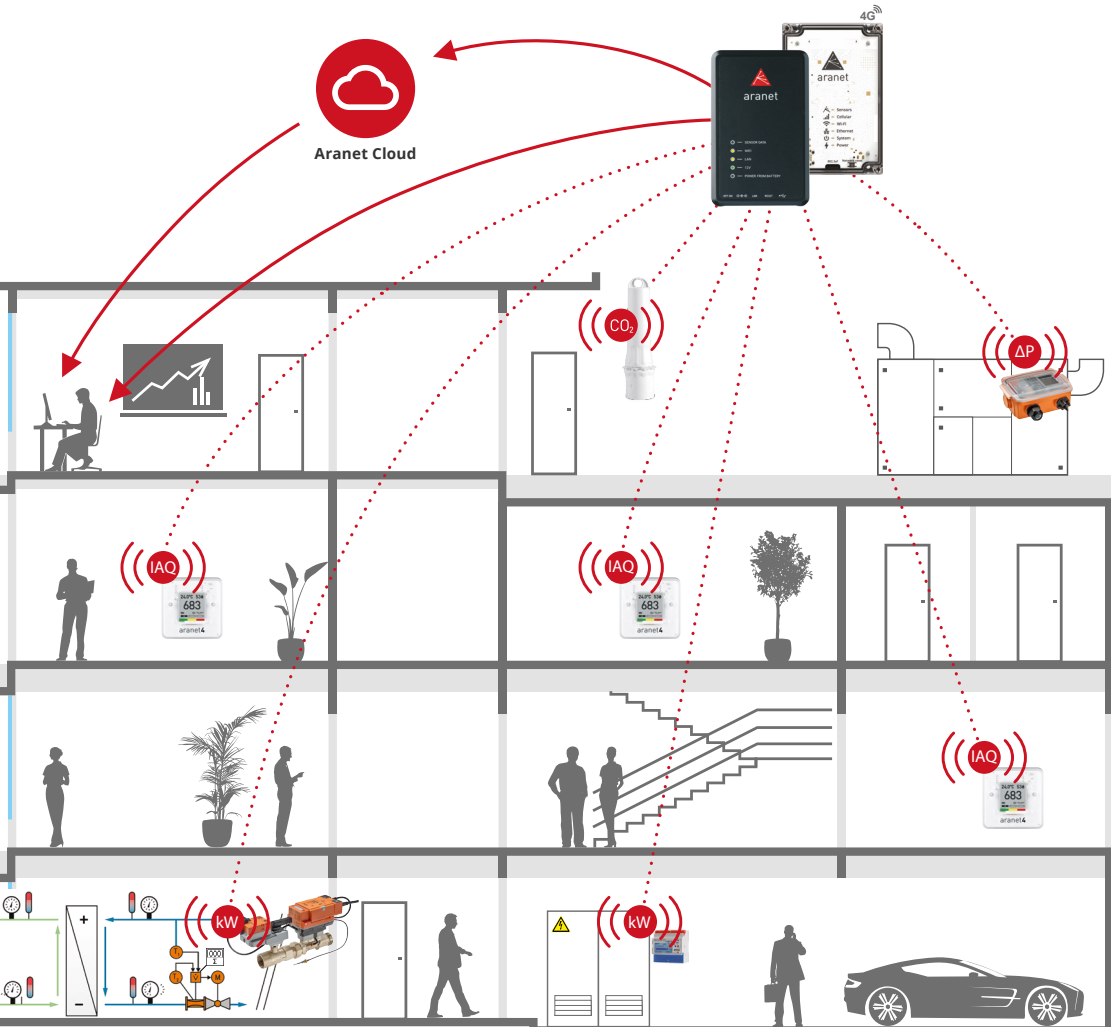

Local partner  
on IoT & HVAC

**BELIMO**<sup>®</sup>

# Rendi visibile l'invisibile

Indoor Air Quality (IAQ), Energia, impianto HVAC... e tanto altro

**Wireless**  
**Modulare**  
**Espandibile**

- nessuna necessità di installare cavi
- diversi dispositivi disponibili
- da un singolo ambiente all'intero edificio

# Rendi visibile l'invisibile

Monitorare l'Indoor Air Quality, l'Energia e l'impianto HVAC significa rendere visibili i valori che possono indicarci ogni giorno quanto siano sani, sostenibili e funzionali gli ambienti condivisi quali uffici, negozi, scuole, palestre, ristoranti...

Tutto questo **oggi è possibile in modo semplice, veloce e wireless**, con tempi di installazione estremamente veloci e **senza alcun disagio per gli occupanti**.

La soluzione Aranet conta diversi dispositivi, tutti si caratterizzano per: