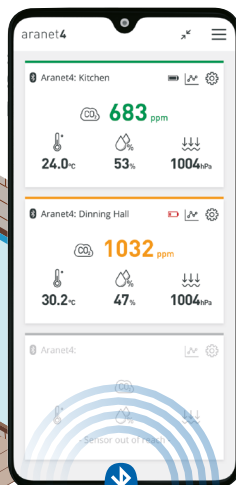

# Rendi visibile l'invisibile

Monitorare l'Indoor Air Quality, l'Energia e l'impianto HVAC significa rendere visibili i valori che possono indicarci ogni giorno quanto siano sani, sostenibili e funzionali gli ambienti condivisi quali uffici, negozi, scuole, palestre, ristoranti...

## Aranet4 PRO

Un multi sensore wireless indipendente con display e-ink a basso consumo. Monitora CO2, temperatura, umidità relativa, pressione atmosferica e utilizza un indicatore a semaforo e un buzzer per avvertirti quando migliorare la qualità dell'aria. Può collegarsi via bluetooth a smartphone o tablet con *Aranet Home App* gratuita che ne registra i dati degli ultimi 90 giorni\*.