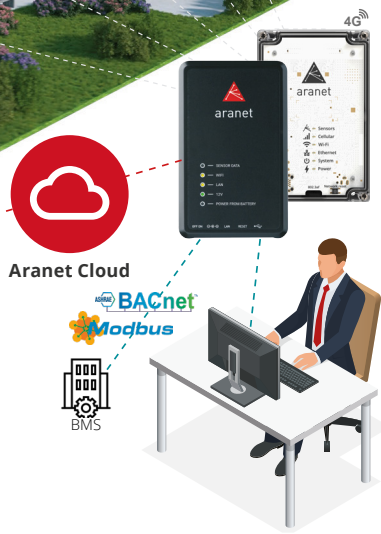

## Da un singolo ambiente...

App aranet4 gratuita

## Aranet4 PRO

Un multi sensore wireless indipendente con display e-ink a basso consumo. Monitora CO2, temperatura, umidità relativa, pressione atmosferica e utilizza un indicatore a semaforo e un buzzer per avvertirti quando migliorare la qualità dell'aria. Può collegarsi via bluetooth a smartphone o tablet con *Aranet Home App* gratuita che ne registra i dati degli ultimi 90 giorni\*.

# ...a diversi ambienti...

Software di analisi dati integrato

## Aranet PRO base station

Raccoglie via wireless le letture di fino a 100 dispositivi (Aranet4 Pro o altri sensori) e grazie al webserver con software di analisi integrato consente una gestione delle letture, registrando i dati di diversi anni. Può collegarsi al BMS dell'edificio tramite Modbus o BACnet e connettersi in rete via wi-fi o 4G per comunicare con l'Aranet Cloud.