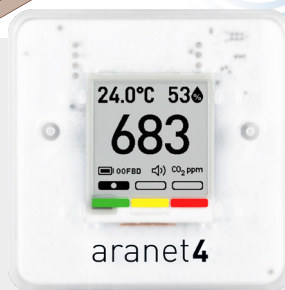

## Da un singolo ambiente...

App aranet4 gratuita

## Aranet4 PRO

Un multi sensore wireless indipendente con display e-ink a basso consumo. Monitora CO2, temperatura, umidità relativa, pressione atmosferica e utilizza un indicatore a semaforo e un buzzer per avvertirti quando migliorare la qualità dell'aria. Può collegarsi via bluetooth a smartphone o tablet con *Aranet Home App* gratuita che ne registra i dati degli ultimi 90 giorni\*.